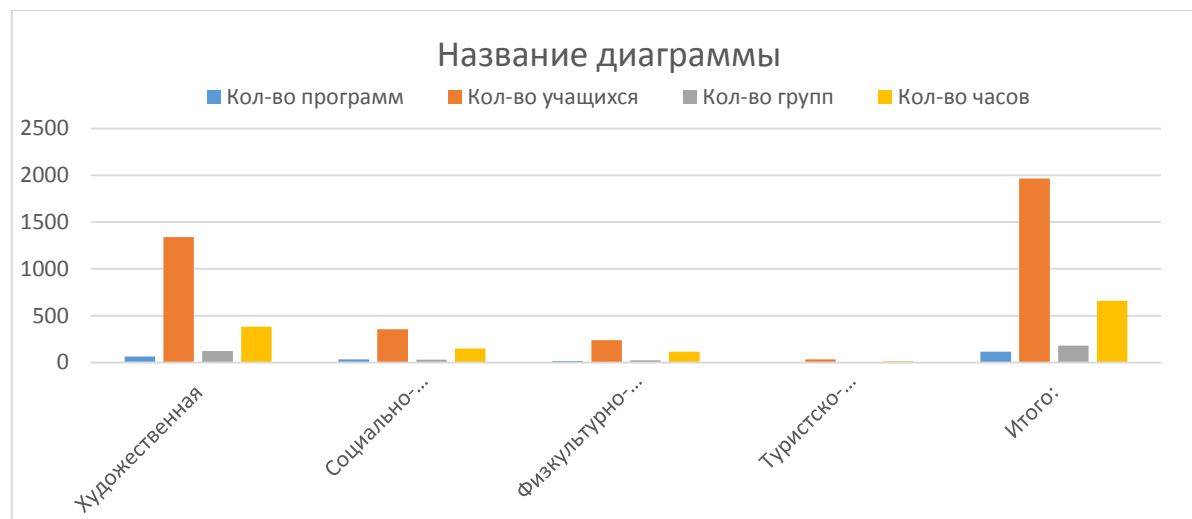

Сводная таблица по программам

Направленности	Кол-во программ	Кол-во учащихся	Кол-во групп	Кол-во часов
Художественная	72	1352	123	399
Социально-педагогическая	24	356	35	150
Физкультурно-спортивная	19	238	23	117
Туристско-краеведческая	3	34	3	14
Итого:	118	1980	184	676