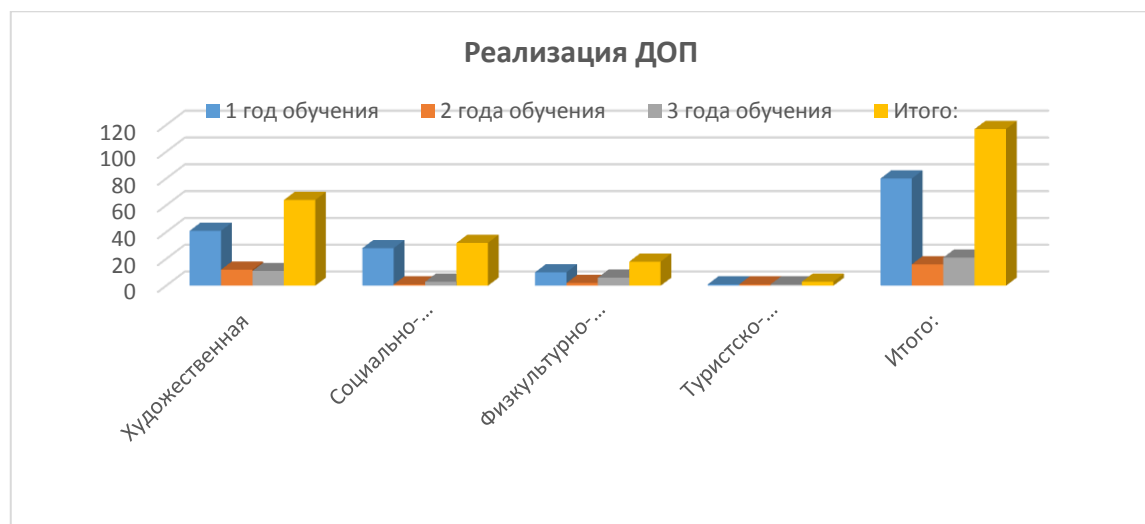

направленности	1 год обучения	2 года обучения	3 года обучения	Итого:
Художественная	48	12	12	72
Социально-педагогическая	20	1	3	24
Физкультурно-спортивная	10	2	7	19
Туристско-краеведческая	1	1	1	3
Итого:	79	16	23	118