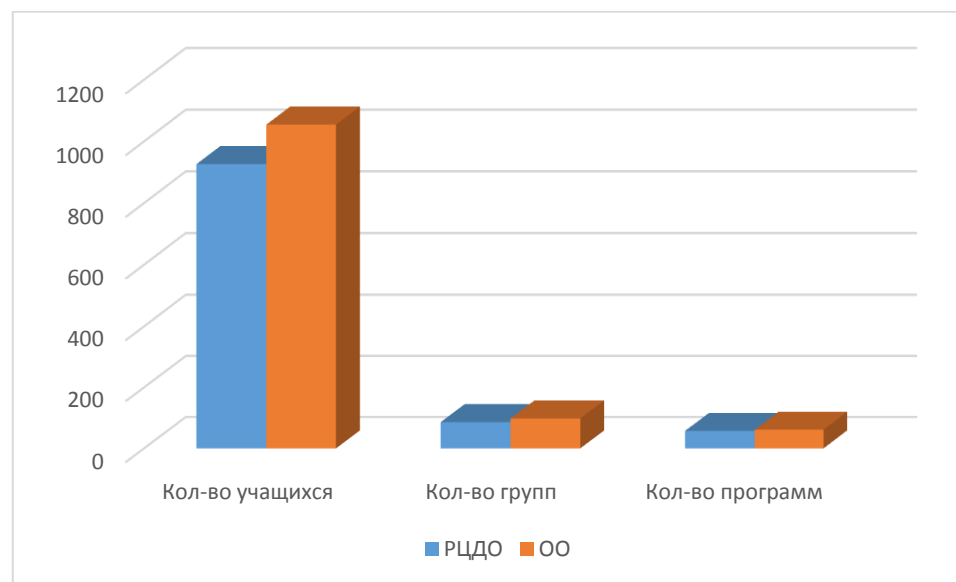

Сводная диаграмма

База	РЦДО				итого	ОО				итого	всего
	Худож.	Соц.-пед	ФСО	Тур-краев.		Худож.	Соц.-пед	ФСО	Тур-краев.		
Кол-во учащихся	596	258	72		926	756	98	166	34	1054	1980
Кол-во групп	55	24	7		86	68	11	16	3	98	184
Кол-во программ	37	14	6		57	35	10	13	3	61	118